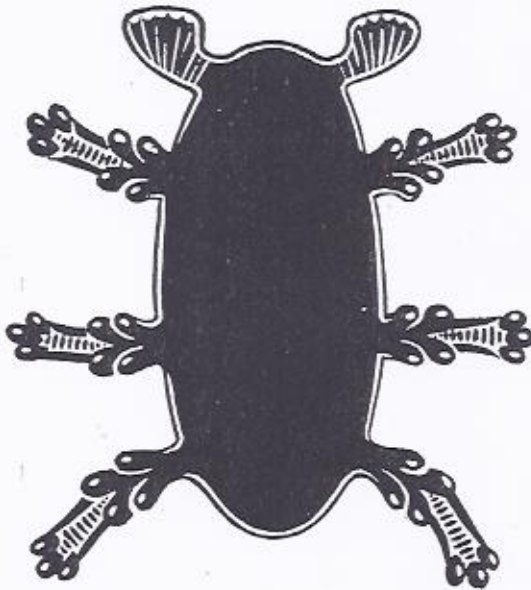

Geprägte+gestanzte  
Papiere·Kartons·Kunststoffe

7232

natürliche Größe

## Maikäfer-Füße

mit Bodenplatte  
glanzschwarz geprägt

Nr. 7243	40 x 35 mm
Nr. 7242	45 x 50 mm
Nr. 7227	45 x 50 mm
Nr. 7238	45 x 50 mm
Nr. 7235	55 x 57 mm
Nr. 7232	70 x 80 mm
Nr. 7229	91 x 95 mm
Nr. 7233	115 x 105 mm
Nr. 7228	130 x 125 mm

## Glückskäfer-Füße

mit runder Bodenplatte  
glanzschwarz geprägt

Nr. 7236	45 x 45 mm
Nr. 7237	55 x 65 mm
Nr. 7234	65 x 70 mm

2310

natürliche Größe

## Maikäfer-Füße

glanzschwarz geprägt

Nr. 2315	40 x 35 mm
Nr. 2312	50 x 50 mm
Nr. 2310	60 x 55 mm
Nr. 2786	62 x 66 mm
Nr. 2559	77 x 72 mm
Nr. 2560	96 x 96 mm
Nr. 2513	115 x 110 mm
Nr. 2514	130 x 122 mm
Nr. 2698	155 x 180 mm
Nr. 3000	175 x 190 mm