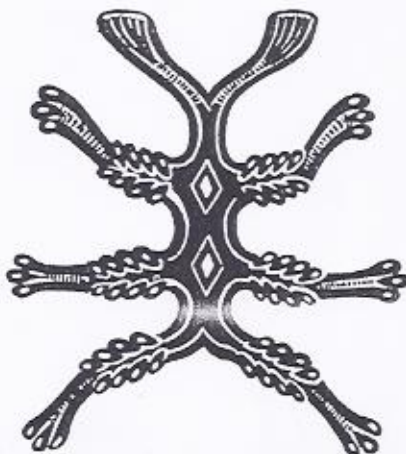

## Maikäfer-Füße

mit Bodenplatte  
glanzschwarz geprägt

Nr. 7243	40 x 35 mm
Nr. 7242	45 x 50 mm
Nr. 7227	45 x 50 mm
Nr. 7238	45 x 50 mm
Nr. 7235	55 x 57 mm
Nr. 7232	70 x 80 mm
Nr. 7229	91 x 95 mm
Nr. 7233	115 x 105 mm
Nr. 7228	130 x 125 mm

## Glückskäfer-Füße

mit runder Bodenplatte  
glanzschwarz geprägt

Nr. 7236	45 x 45 mm
Nr. 7237	55 x 65 mm
Nr. 7234	65 x 70 mm

2310

natürliche Größe

## Maikäfer-Füße

glanzschwarz geprägt

Nr. 2315	40 x 35 mm
Nr. 2312	50 x 50 mm
Nr. 2310	60 x 55 mm
Nr. 2786	62 x 66 mm
Nr. 2559	77 x 72 mm
Nr. 2560	96 x 96 mm
Nr. 2513	115 x 110 mm
Nr. 2514	130 x 122 mm
Nr. 2698	155 x 180 mm
Nr. 3000	175 x 190 mm